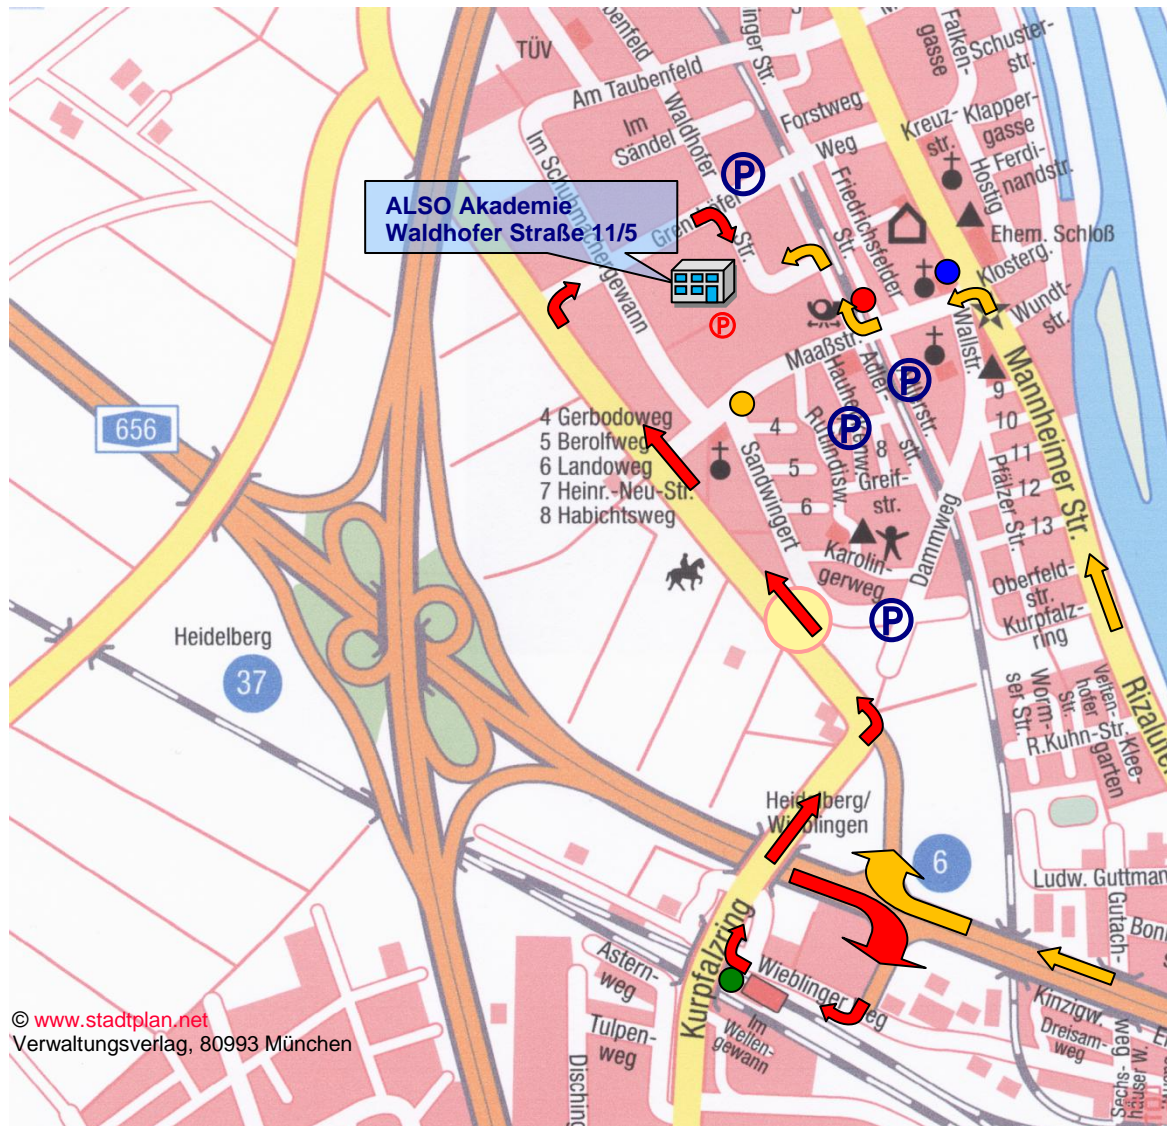

## Anfahrtsskizze Heidelberg

also akademie für leitung  
soziales und organisation

also Akademie für Leitung  
Soziales und Organisation  
Waldhofer Str. 11/5  
69123 Heidelberg  
(Ortsteil Wieblingen)

© www.stadtplan.net  
Verwaltungsverlag, 80993 München

Die ausgeschilderten, zahlenmäßig begrenzten Parkplätze der Also-Akademie befinden sich links vom Gebäudekomplex (linke Stichstraße (P)). Weitere Parkmöglichkeiten sind in den Straßen Sandwingert, Hauheckenweg, Waldhofer Strasse und Adlerstraße (P) oder anderen Nebenstraßen.

### Anreise mit der Bahn/ÖPNV:

🚶 4 Gehminuten von der Haltestelle Wieblingen Mitte (●) in Heidelberg entfernt (früher: OEG Bahnhof Wieblingen) (Straßenbahn Linie 5 von Heidelberg oder Mannheim her kommend)

Vom Hauptbahnhof Heidelberg fahren Sie mit der Linie 5 in Richtung Mannheim bis zur Haltestelle Wieblingen Mitte. Sie überqueren den Bahnübergang, nach dem Bahnübergang rechts abbiegen und dann die nächste Möglichkeit links.